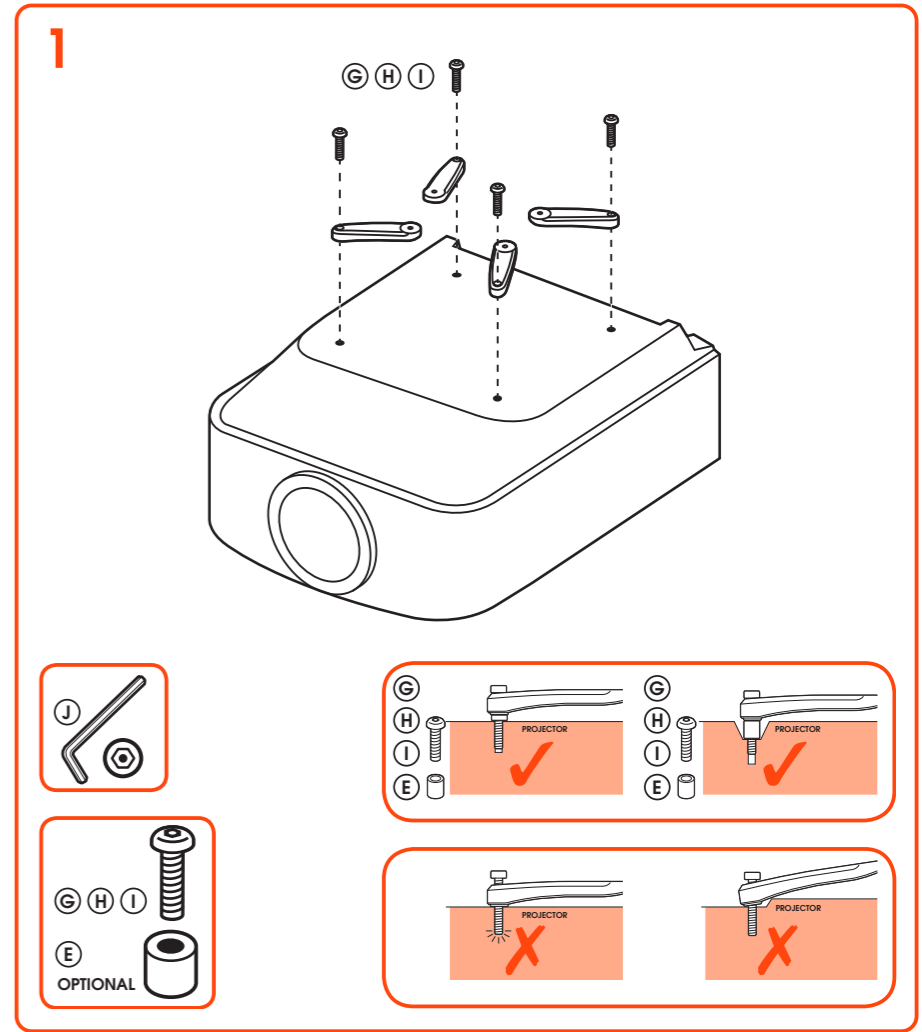

5 YEAR GUARANTEE
TUV NORD Quality Approved
PPC1500 Max 20 kg / 44 lbs
PPC2500 Max 30 kg / 66 lbs

(GB) Subject to printing errors and technical amendments.
 (NL) Drukfouten en technische wijzigingen voorbehouden.
 (F) Sous réserve de fautes d'impression et de modifications techniques.
 (D) Für Druckfehler übernehmen wir keine Verantwortung. Technische Änderungen vorbehalten.
 (E) Reservados errores de imprenta y sujete a modificaciones.
 (I) Con riserva di modifiche tecniche e di eventuali errori di stampa.
 (P) Reserva-se a ocorrência de galhas e de modificações técnicas.
 (H) Nyomdahibák és technikai változtatások joga fenntartva.
 (PL) Zastrzeżenie się możliwość występowania błędów drukarskich i zmian technicznych.
 (RUS) Возможны ошибки при печати и технические модификации.