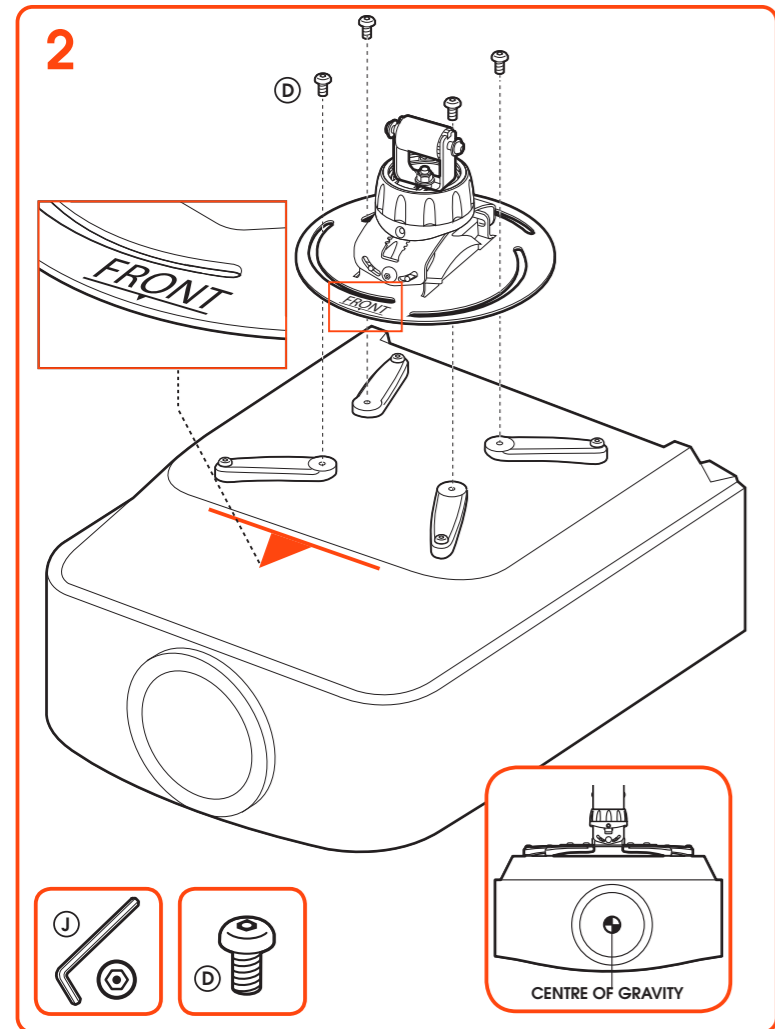

5 YEAR GUARANTEE
TUV NORD Quality Approved
PPC1500 Max 20 kg / 44 lbs
PPC2500 Max 30 kg / 66 lbs

(GB) Subject to printing errors and technical amendments.
 (NL) Drukfouten en technische wijzigingen voorbehouden.
 (F) Sous réserve de fautes d'impression et de modifications techniques.
 (D) Für Druckfehler übernehmen wir keine Verantwortung. Technische Änderungen vorbehalten.
 (E) Reservados errores de imprenta y sujete a modificaciones.
 (I) Con riserva di modifiche tecniche e di eventuali errori di stampa.
 (P) Reserva-se a ocorrência de galhas e de modificações técnicas.
 (H) Nyomdahibák és technikai változtatások joga fenntartva.
 (PL) Zastrzeżenie się możliwość występowania błędów drukarskich i zmian technicznych.
 (RUS) Возможны ошибки при печати и технические модификации.