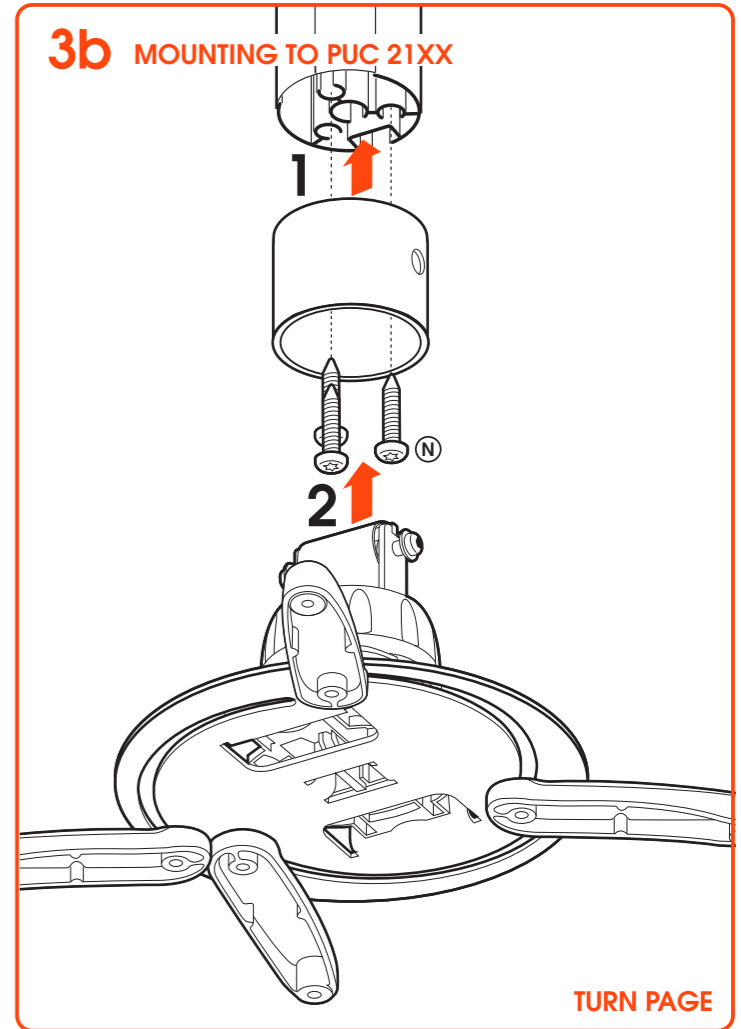

5 YEAR GUARANTEE
TUV NORD Quality Approved
PPC1500 Max 20 kg / 44 lbs
PPC2500 Max 30 kg / 66 lbs

(GB) Subject to printing errors and technical amendments.
 (NL) Drukfouten en technische wijzigingen voorbehouden.
 (F) Sous réserve de fautes d'impression et de modifications techniques.
 (D) Für Druckfehler übernehmen wir keine Verantwortung. Technische Änderungen vorbehalten.
 (E) Reservados errores de imprenta y sujete a modificaciones.
 (I) Con riserva di modifiche tecniche e di eventuali errori di stampa.
 (P) Reserva-se a ocorrência de galhas e de modificações técnicas.
 (H) Nyomdahibák és technikai változtatások joga fenntartva.
 (PL) Zastrzeżenie się możliwość występowania błędów drukarskich i zmian technicznych.
 (RUS) Возможны ошибки при печати и технические модификации.