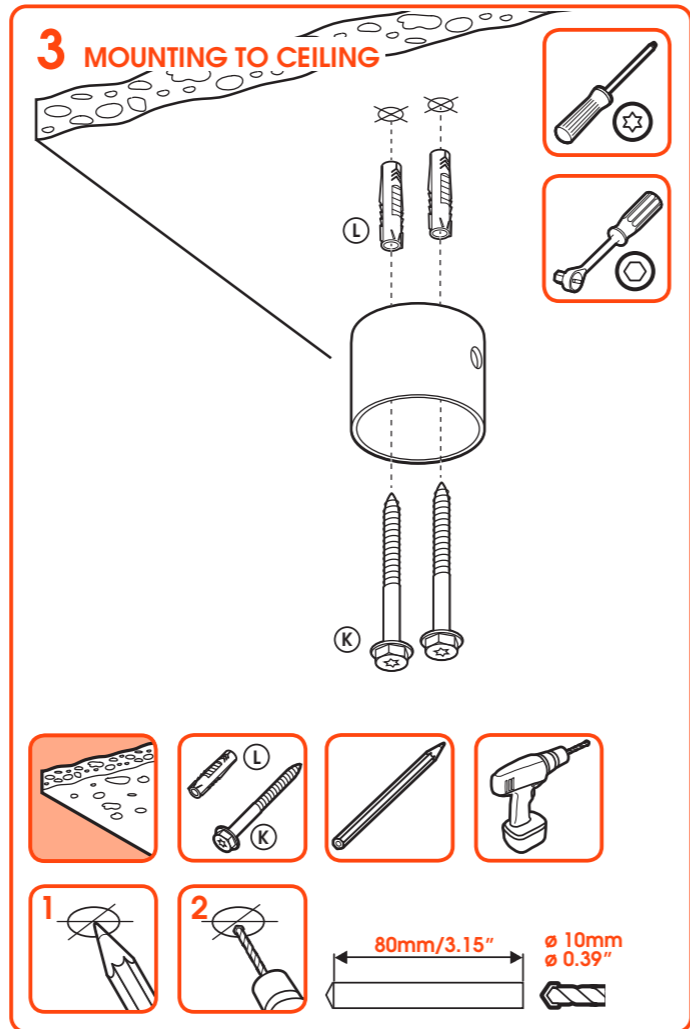

5 YEAR GUARANTEE
TUV NORD Quality Approved
PPC1500 Max 20 kg / 44 lbs
PPC2500 Max 30 kg / 66 lbs

(GB) Subject to printing errors and technical amendments.
 (NL) Drukfouten en technische wijzigingen voorbehouden.
 (F) Sous réserve de fautes d'impression et de modifications techniques.
 (D) Für Druckfehler übernehmen wir keine Verantwortung. Technische Änderungen vorbehalten.
 (E) Reservados errores de imprenta y sujete a modificaciones.
 (I) Con riserva di modifiche tecniche e di eventuali errori di stampa.
 (P) Reserva-se a ocorrência de galhas e de modificações técnicas.
 (H) Nyomdahibák és technikai változtatások joga fenntartva.
 (PL) Zastrzeżenie się możliwość występowania błędów drukarskich i zmian technicznych.
 (RUS) Возможны ошибки при печати и технические модификации.