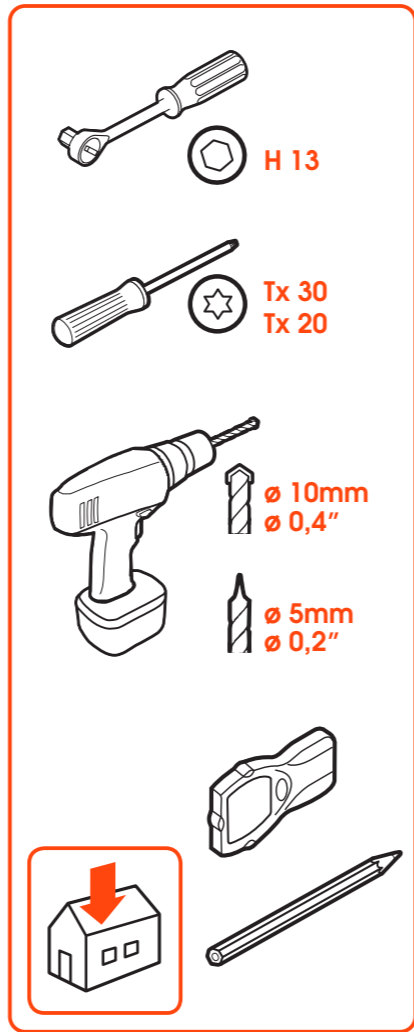

5 YEAR GUARANTEE
TUV NORD Quality Approved
PPC1500 Max 20 kg / 44 lbs
PPC2500 Max 30 kg / 66 lbs

(GB) Subject to printing errors and technical amendments.
 (NL) Drukfouten en technische wijzigingen voorbehouden.
 (F) Sous réserve de fautes d'impression et de modifications techniques.
 (D) Für Druckfehler übernehmen wir keine Verantwortung. Technische Änderungen vorbehalten.
 (E) Reservados errores de imprenta y sujete a modificaciones.
 (I) Con riserva di modifiche tecniche e di eventuali errori di stampa.
 (P) Reserva-se a ocorrência de galhas e de modificações técnicas.
 (H) Nyomdahibák és technikai változtatások joga fenntartva.
 (PL) Zastrzeżenie się możliwość występowania błędów drukarskich i zmian technicznych.
 (RUS) Возможны ошибки при печати и технические модификации.