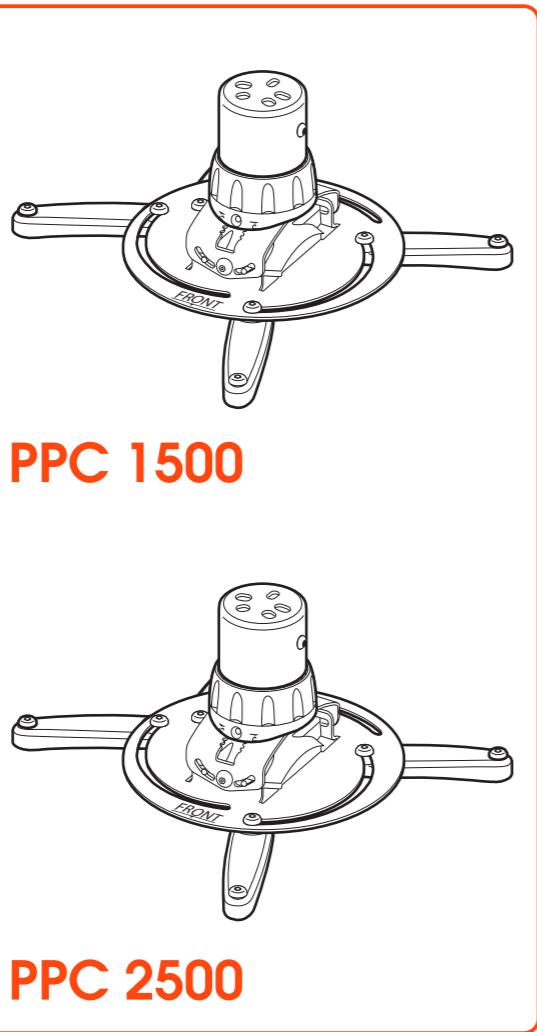

5 YEAR GUARANTEE
TUV NORD Quality Approved
PPC1500 Max 20 kg / 44 lbs
PPC2500 Max 30 kg / 66 lbs

(GB) Subject to printing errors and technical amendments.
 (NL) Drukfouten en technische wijzigingen voorbehouden.
 (F) Sous réserve de fautes d'impression et de modifications techniques.
 (D) Für Druckfehler übernehmen wir keine Verantwortung. Technische Änderungen vorbehalten.
 (E) Reservados errores de imprenta y sujete a modificaciones.
 (I) Con riserva di modifiche tecniche e di eventuali errori di stampa.
 (P) Reserva-se a ocorrência de galhas e de modificações técnicas.
 (H) Nyomdahibák és technikai változtatások joga fenntartva.
 (PL) Zastrzeżenie się możliwość występowania błędów drukarskich i zmian technicznych.
 (RUS) Возможны ошибки при печати и технические модификации.