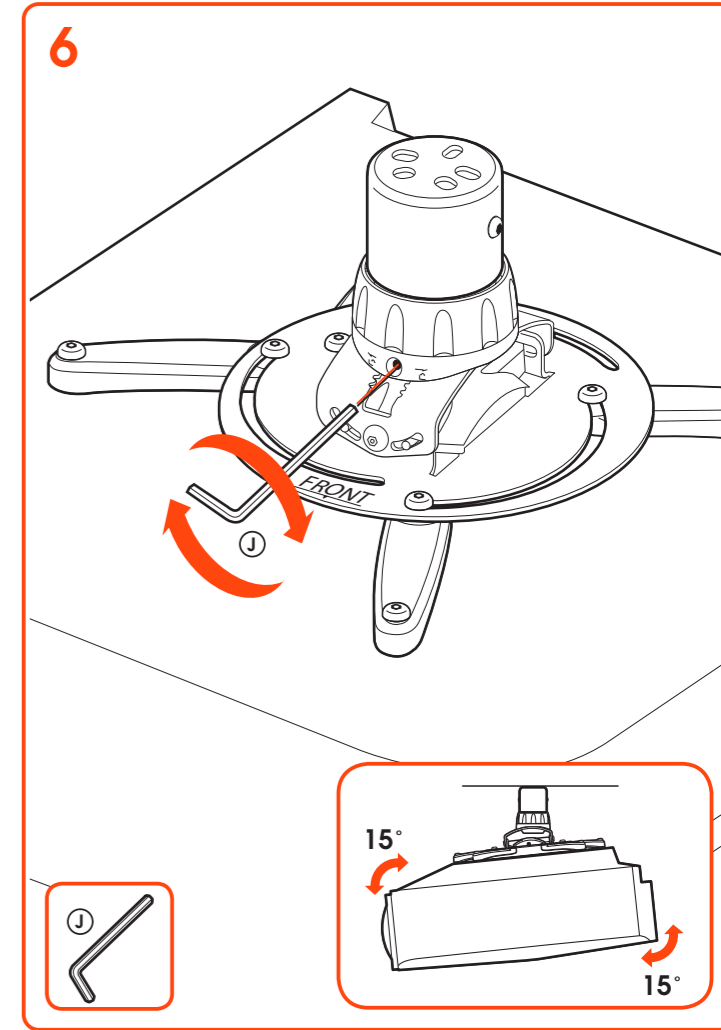

5 YEAR GUARANTEE
TUV NORD Quality Approved
PPC1500 Max 20 kg / 44 lbs
PPC2500 Max 30 kg / 66 lbs

(GB) Subject to printing errors and technical amendments.
 (NL) Drukfouten en technische wijzigingen voorbehouden.
 (F) Sous réserve de fautes d'impression et de modifications techniques.
 (D) Für Druckfehler übernehmen wir keine Verantwortung. Technische Änderungen vorbehalten.
 (E) Reservados errores de imprenta y sujete a modificaciones.
 (I) Con riserva di modifiche tecniche e di eventuali errori di stampa.
 (P) Reserva-se a ocorrência de galhas e de modificações técnicas.
 (H) Nyomdahibák és technikai változtatások joga fenntartva.
 (PL) Zastrzeżenie się możliwość występowania błędów drukarskich i zmian technicznych.
 (RUS) Возможны ошибки при печати и технические модификации.