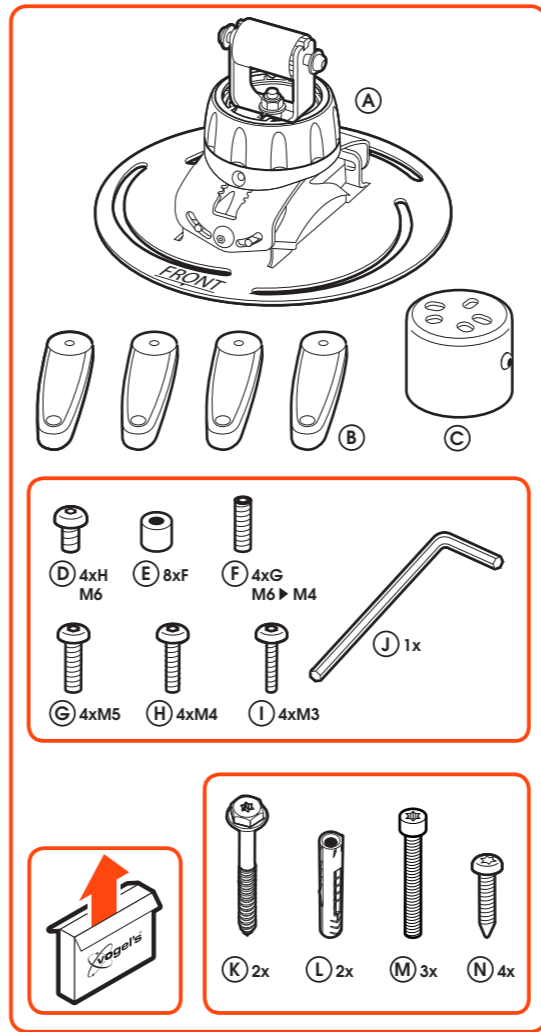

EN Mounting instructions
 DE Montageanleitung
 FR Consignes d'installation
 NL Montagevoorschrift
 ES Instrucciones de montaje
 IT Istruzioni di montaggio
 PT Manual de montagem
 EL Οδηγίες συναρμολόγησης
 SV Montageföreskrifter
 PL Instrukcja montażu
 RU Инструкция по сборке и установке
 CZE Návod k montáži
 SK Návod na montáž
 HU Szerelési előírás
 TR Montaj kılavuzu
 RO Instrucțiuni de montaj
 UK Вказівки по монтажі
 BG Инструкции за монтаж
 JA 設置の説明書
 ZH 装配说明

5 YEAR GUARANTEE
TUV NORD Quality Approved
PPC1500 Max 20 kg / 44 lbs
PPC2500 Max 30 kg / 66 lbs

(GB) Subject to printing errors and technical amendments.
 (NL) Drukfouten en technische wijzigingen voorbehouden.
 (F) Sous réserve de fautes d'impression et de modifications techniques.
 (D) Für Druckfehler übernehmen wir keine Verantwortung. Technische Änderungen vorbehalten.
 (E) Reservados errores de imprenta y sujete a modificaciones.
 (I) Con riserva di modifiche tecniche e di eventuali errori di stampa.
 (P) Reserva-se a ocorrência de galhas e de modificações técnicas.
 (H) Nyomdahibák és technikai változtatások joga fenntartva.
 (PL) Zastrzeżenie się możliwość występowania błędów drukarskich i zmian technicznych.
 (RUS) Возможны ошибки при печати и технические модификации.