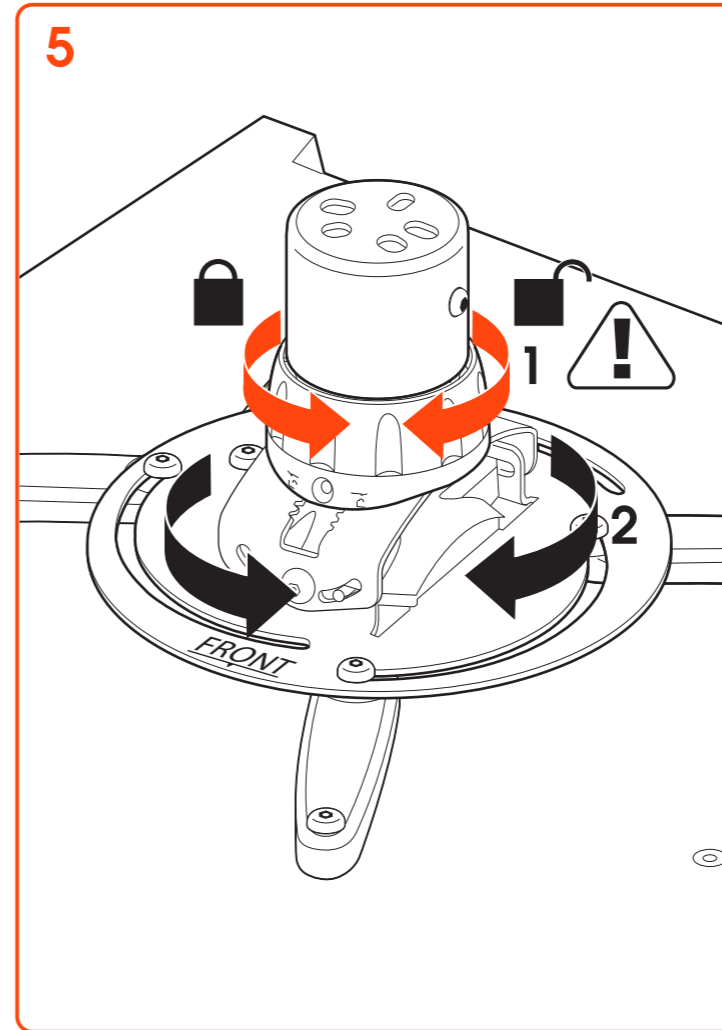

5 YEAR GUARANTEE
TUV NORD Quality Approved
PPC1500 Max 20 kg / 44 lbs
PPC2500 Max 30 kg / 66 lbs

(GB) Subject to printing errors and technical amendments.
 (NL) Drukfouten en technische wijzigingen voorbehouden.
 (F) Sous réserve de fautes d'impression et de modifications techniques.
 (D) Für Druckfehler übernehmen wir keine Verantwortung. Technische Änderungen vorbehalten.
 (E) Reservados errores de imprenta y sujete a modificaciones.
 (I) Con riserva di modifiche tecniche e di eventuali errori di stampa.
 (P) Reserva-se a ocorrência de galhas e de modificações técnicas.
 (H) Nyomdahibák és technikai változtatások joga fenntartva.
 (PL) Zastrzeżenie się możliwość występowania błędów drukarskich i zmian technicznych.
 (RUS) Возможны ошибки при печати и технические модификации.