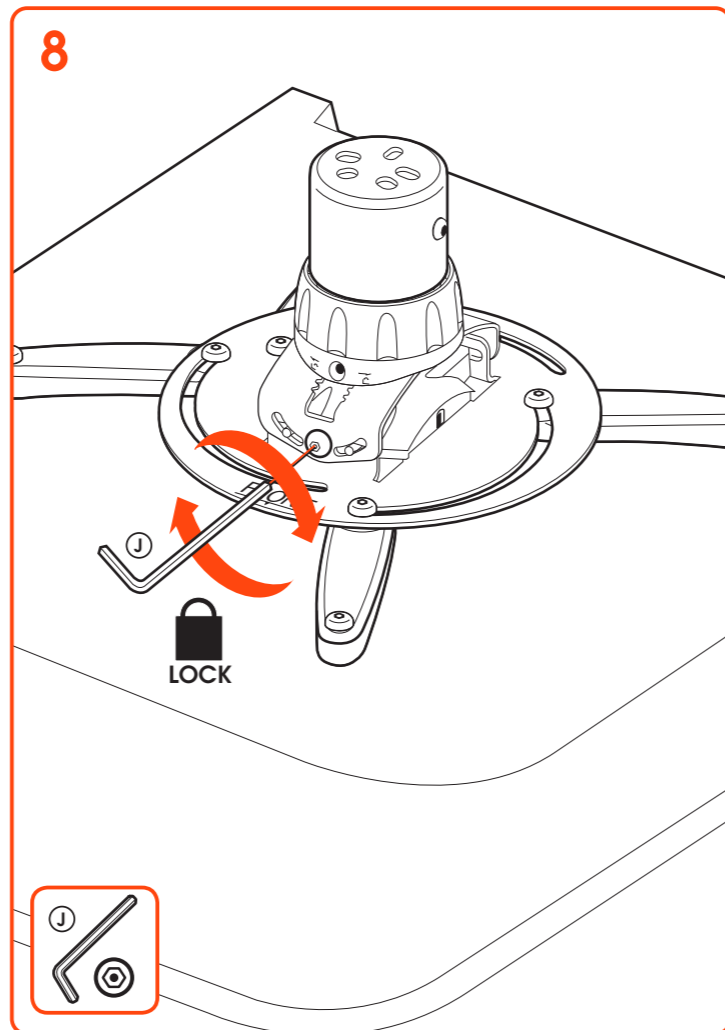

EN Mounting instructions
 DE Montageanleitung
 FR Consignes d'installation
 NL Montagevoorschrift
 ES Instrucciones de montaje
 IT Istruzioni di montaggio
 PT Manual de montagem
 EL Οδηγίες συναρμολόγησης
 SV Montageföreskrifter
 PL Instrukcja montażu
 RU Инструкция по сборке и установке
 CZE Návod k montáži
 SK Návod na montáž
 HU Szerelési előírás
 TR Montaj kılavuzu
 RO Instrucțiuni de montaj
 UK Вказівки по монтажі
 BG Инструкции за монтаж
 JA 設置の説明書
 ZH 装配说明

5 YEAR GUARANTEE
TUV NORD Quality Approved
PPC1500 Max 20 kg / 44 lbs
PPC2500 Max 30 kg / 66 lbs

(GB) Subject to printing errors and technical amendments.
 (NL) Drukfouten en technische wijzigingen voorbehouden.
 (F) Sous réserve de fautes d'impression et de modifications techniques.
 (D) Für Druckfehler übernehmen wir keine Verantwortung. Technische Änderungen vorbehalten.
 (E) Reservados errores de imprenta y sujete a modificaciones.
 (I) Con riserva di modifiche tecniche e di eventuali errori di stampa.
 (P) Reserva-se a ocorrência de galhas e de modificações técnicas.
 (H) Nyomdahibák és technikai változtatások joga fenntartva.
 (PL) Zastrzeżenie się możliwość występowania błędów drukarskich i zmian technicznych.
 (RUS) Возможны ошибки при печати и технические модификации.