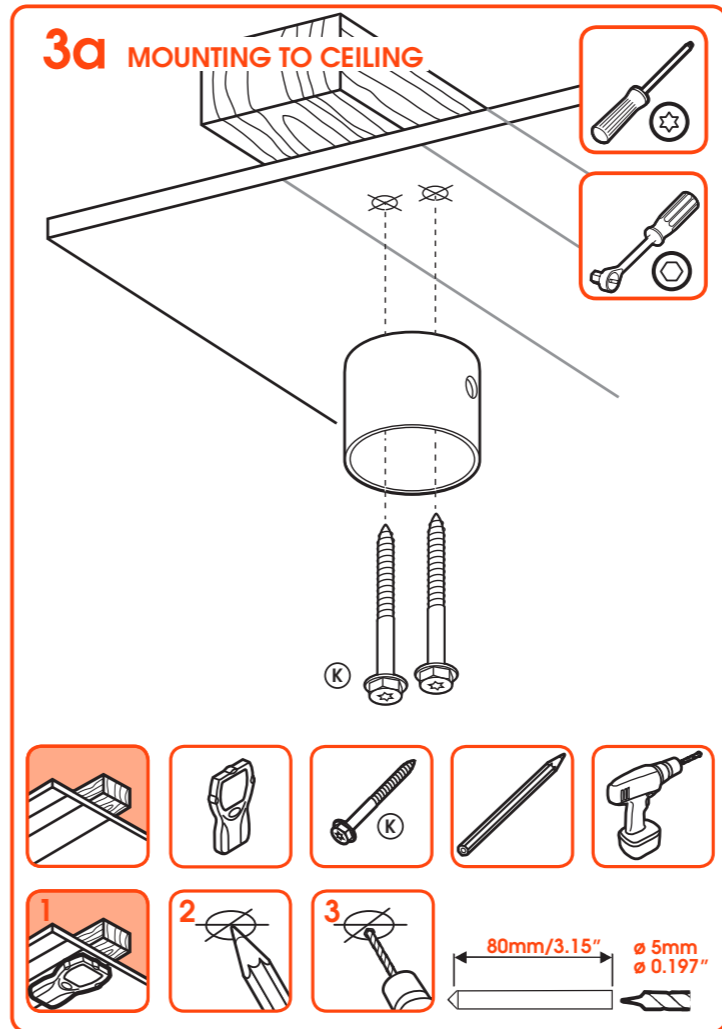

5 YEAR GUARANTEE
TUV NORD Quality Approved
PPC1500 Max 20 kg / 44 lbs
PPC2500 Max 30 kg / 66 lbs

(GB) Subject to printing errors and technical amendments.
 (NL) Drukfouten en technische wijzigingen voorbehouden.
 (F) Sous réserve de fautes d'impression et de modifications techniques.
 (D) Für Druckfehler übernehmen wir keine Verantwortung. Technische Änderungen vorbehalten.
 (E) Reservados errores de imprenta y sujete a modificaciones.
 (I) Con riserva di modifiche tecniche e di eventuali errori di stampa.
 (P) Reserva-se a ocorrência de galhas e de modificações técnicas.
 (H) Nyomdahibák és technikai változtatások joga fenntartva.
 (PL) Zastrzeżenie się możliwość występowania błędów drukarskich i zmian technicznych.
 (RUS) Возможны ошибки при печати и технические модификации.