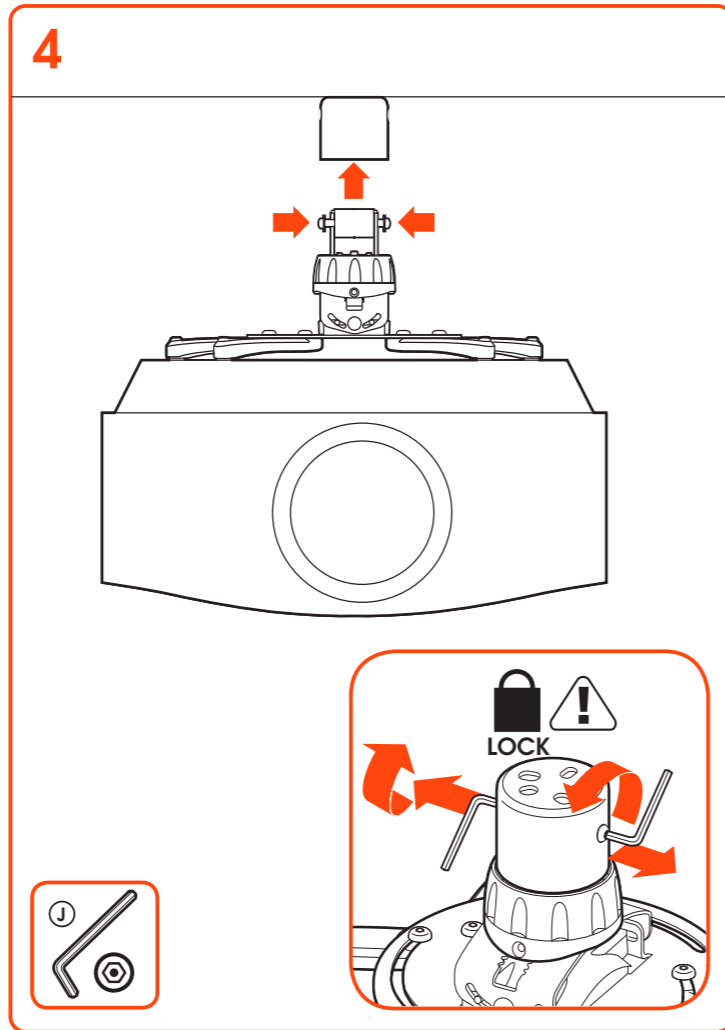

5 YEAR GUARANTEE
TUV NORD Quality Approved
PPC1500 Max 20 kg / 44 lbs
PPC2500 Max 30 kg / 66 lbs

(GB) Subject to printing errors and technical amendments.
 (NL) Drukfouten en technische wijzigingen voorbehouden.
 (F) Sous réserve de fautes d'impression et de modifications techniques.
 (D) Für Druckfehler übernehmen wir keine Verantwortung. Technische Änderungen vorbehalten.
 (E) Reservados errores de imprenta y sujete a modificaciones.
 (I) Con riserva di modifiche tecniche e di eventuali errori di stampa.
 (P) Reserva-se a ocorrência de galhas e de modificações técnicas.
 (H) Nyomdahibák és technikai változtatások joga fenntartva.
 (PL) Zastrzeżenie się możliwość występowania błędów drukarskich i zmian technicznych.
 (RUS) Возможны ошибки при печати и технические модификации.