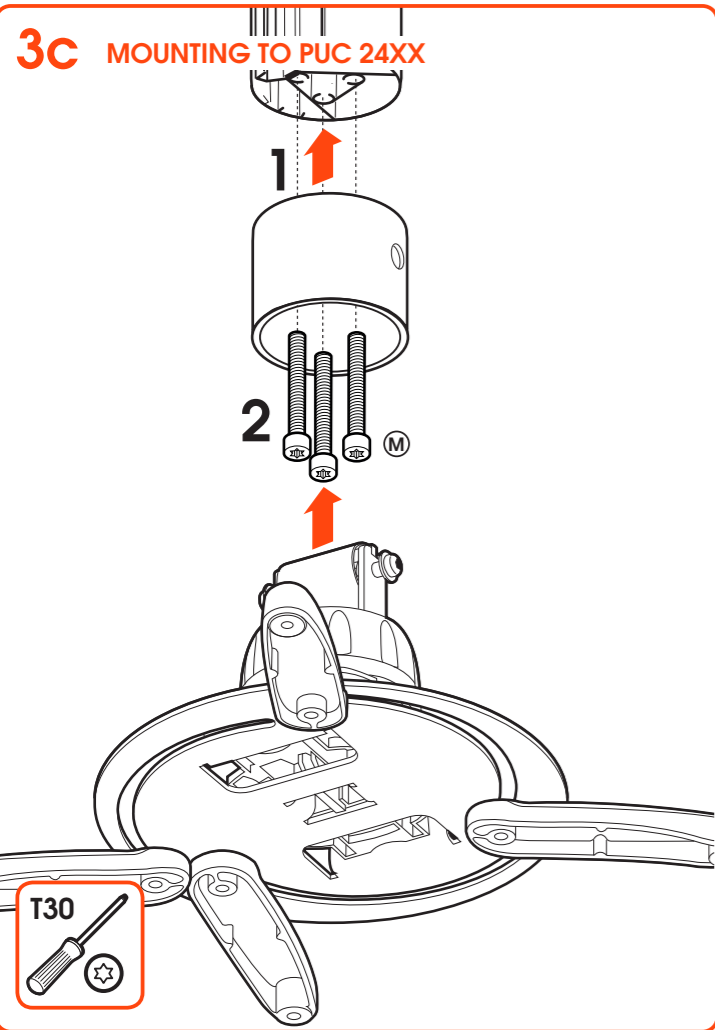

5 YEAR GUARANTEE
TUV NORD Quality Approved
PPC1500 Max 20 kg / 44 lbs
PPC2500 Max 30 kg / 66 lbs

(GB) Subject to printing errors and technical amendments.
 (NL) Drukfouten en technische wijzigingen voorbehouden.
 (F) Sous réserve de fautes d'impression et de modifications techniques.
 (D) Für Druckfehler übernehmen wir keine Verantwortung. Technische Änderungen vorbehalten.
 (E) Reservados errores de imprenta y sujete a modificaciones.
 (I) Con riserva di modifiche tecniche e di eventuali errori di stampa.
 (P) Reserva-se a ocorrência de galhas e de modificações técnicas.
 (H) Nyomdahibák és technikai változtatások joga fenntartva.
 (PL) Zastrzeżenie się możliwość występowania błędów drukarskich i zmian technicznych.
 (RUS) Возможны ошибки при печати и технические модификации.