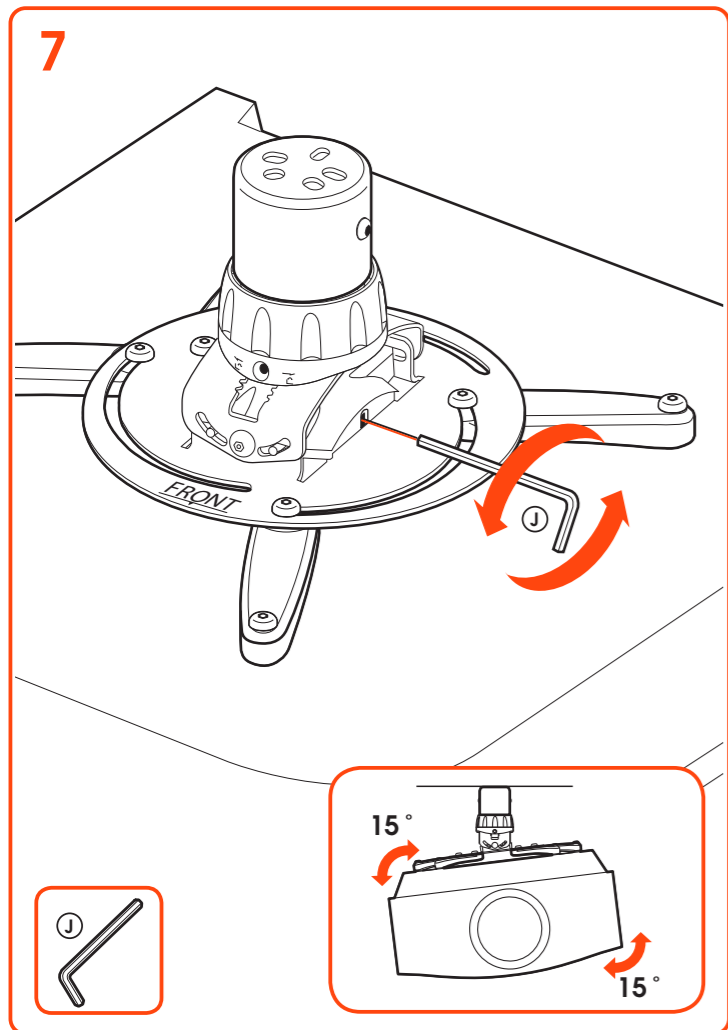

5 YEAR GUARANTEE
TUV NORD Quality Approved
PPC1500 Max 20 kg / 44 lbs
PPC2500 Max 30 kg / 66 lbs

(GB) Subject to printing errors and technical amendments.
 (NL) Drukfouten en technische wijzigingen voorbehouden.
 (F) Sous réserve de fautes d'impression et de modifications techniques.
 (D) Für Druckfehler übernehmen wir keine Verantwortung. Technische Änderungen vorbehalten.
 (E) Reservados errores de imprenta y sujete a modificaciones.
 (I) Con riserva di modifiche tecniche e di eventuali errori di stampa.
 (P) Reserva-se a ocorrência de galhas e de modificações técnicas.
 (H) Nyomdahibák és technikai változtatások joga fenntartva.
 (PL) Zastrzeżenie się możliwość występowania błędów drukarskich i zmian technicznych.
 (RUS) Возможны ошибки при печати и технические модификации.