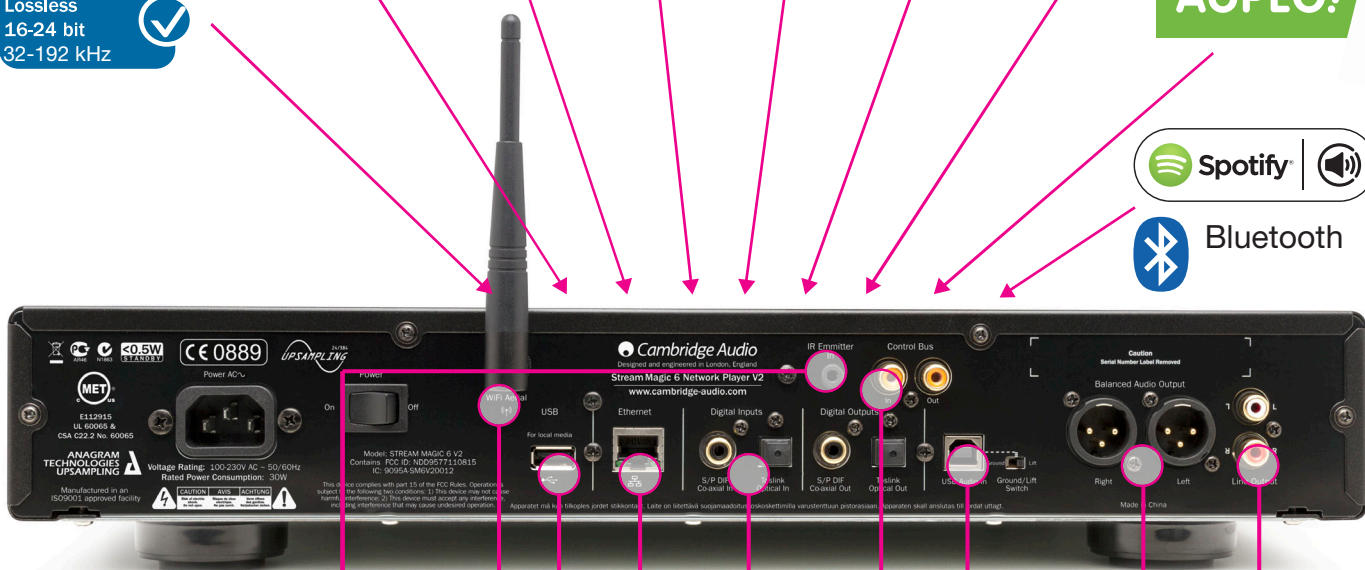

De Stream Magic 6 V2 heeft een gloednieuwe, snellere en krachtigere streaming-module dan zijn voorganger, de bekroonde Stream Magic 6, waardoor je sneller toegang krijgt tot je favoriete muziek.

Dit is een compromisloze DAC die onze allerbeste, audiofiële componenten.

Streaming-services

AUPEO!

IR-zender

Je kunt de Stream Magic 6 V2 in een kast zetten en er heel eenvoudig een IR-zender (infrarood) op aansluiten, voor maximale controle zonder dat hij 'in de weg' staat.

Wi-Fi
USB
HDD/
BT100

LAN

2 digitale
audio-
ingangen

USB-audio-ingang voor het afspelen van bestanden tot 24-bit/192kHz vanaf je pc/Mac

XLR-uitgang

RCA-uitgang

Control bus

Als je een compatibel apparaat aansluit, kun je de app gebruiken om het volume te regelen en om het apparaat aan of uit te zetten.