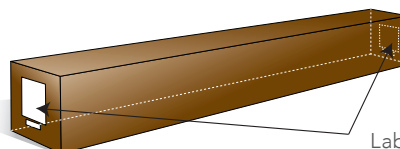

Safe clipping system

**PACKAGING**

Store horizontally

Labels

Ratio	Fabric	REF LUMENE	Image size W x H cm	Diagonal (inch)	Overall dimensions L x A x P cm	Black borders (mm) B	Packaging dimensions (cm)	Net / gross weight (kg)	GEN code
16:9	MATT WHITE, BLACK EDGES	MOVIE PALACE PREMIUM 170 C	171 x 96	80	187 x 112 x 4	80	260 x 29 x 17	14,5 / 20,7	3760108800397
		MOVIE PALACE PREMIUM 200 C	203 x 115	92	219 x 131 x 4	80	260 x 29 x 17	14,5 / 20,7	3760108800625
		MOVIE PALACE PREMIUM 240 C	234 x 132	106	250 x 148 x 4	80	305 x 29 x 17	17,5 / 24,6	3760108800991
		MOVIE PALACE PREMIUM 270 C	270 x 152	122	286 x 168 x 4	80	305 x 29 x 17	17,5 / 24,6	3760108806320
		MOVIE PALACE PREMIUM 300 C	305 x 172	138	321 x 188 x 4	80	371 x 29 x 17	18,7 / 28,8	3760108808744
		MOVIE PALACE PREMIUM 350 C	332 x 186	150	348 x 202 x 4	80	438 x 29 x 17	25,1 / 36	3700795103999
		MOVIE PALACE PREMIUM 400 C	398 x 224	180	418 x 244 x 9	100	500 x 29 x 17	27,1 / 38,5	3700795104002
		MOVIE PALACE PREMIUM 450 C	450 x 253	220	470 x 273 x 9	100	550 x 29 x 17	N/A	3700795104019
		MOVIE PALACE PREMIUM 500 C	500 x 281	240	520 x 301 x 9	100	600 x 29 x 17	N/A	3700795104026
	MOVIE PALACE PREMIUM 550 C	553 x 311	250	573 x 331 x 9	100	650 x 29 x 17	N/A	3700795104033	
	MOVIE PALACE PREMIUM 600 C	664 x 373	300	684 x 393 x 9	100	700 x 29 x 17	N/A	3700795104040	
	MOVIE PALACE PREMIUM 170 CTR	171 x 96	80	187 x 112 x 4	80	260 x 29 x 17	14,5 / 20,7	3700795104163	
	MOVIE PALACE PREMIUM 200 CTR	203 x 115	92	219 x 131 x 4	80	260 x 29 x 17	14,5 / 20,7	3700795104170	
	MOVIE PALACE PREMIUM 240 CTR	234 x 132	106	250 x 148 x 4	80	305 x 29 x 17	17,5 / 24,6	3700795104187	
	MOVIE PALACE PREMIUM 270 CTR	270 x 152	122	286 x 168 x 4	80	305 x 29 x 17	17,5 / 24,6	3700795104194	
	MOVIE PALACE PREMIUM 300 CTR	305 x 172	138	321 x 188 x 4	80	371 x 29 x 17	18,7 / 28,8	3700795104200	
	MOVIE PALACE PREMIUM 350 CTR	332 x 186	150	348 x 202 x 4	80	438 x 29 x 17	27,1 / 38,5	3700795104217	
	MOVIE PALACE PREMIUM 400 CTR	398 x 224	180	418 x 244 x 9	100	500 x 29 x 17	N/A	3700795104224	
MOVIE PALACE PREMIUM 450 CTR	450 x 253	220	470 x 273 x 9	100	550 x 29 x 17	N/A	3700795104231		
MOVIE PALACE PREMIUM 500 CTR	500 x 281	240	520 x 301 x 9	100	600 x 29 x 17	N/A	3700795104248		