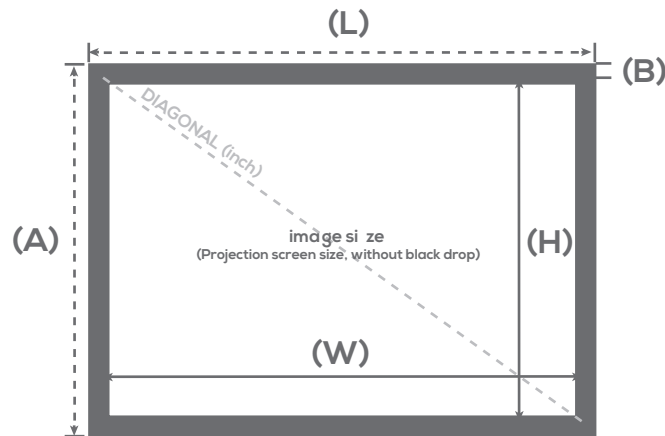

Safe clipping system

**PACKAGING**

Store horizontally

Labels

Ratio	Fabric	REF LUMENE	Image size W x H cm	Diagonal (inch)	Overall dimensions L x A x P cm	Black borders (mm) B	Packaging dimensions (cm)	Net / gross weight (kg)	GEN code
16:9	MATT WHITE, BLACK EDGES	MOVIE PALACE PREMIUM 170 C	171 x 96	80	187 x 112 x 4	80	260 x 29 x 17	14,5 / 20,7	3760108800397
		MOVIE PALACE PREMIUM 200 C	203 x 115	92	219 x 131 x 4	80	260 x 29 x 17	14,5 / 20,7	3760108800625
		MOVIE PALACE PREMIUM 240 C	234 x 132	106	250 x 148 x 4	80	305 x 29 x 17	17,5 / 24,6	3760108800991
		MOVIE PALACE PREMIUM 270 C	270 x 152	122	286 x 168 x 4	80	305 x 29 x 17	17,5 / 24,6	3760108806320
		MOVIE PALACE PREMIUM 300 C	305 x 172	138	321 x 188 x 4	80	371 x 29 x 17	18,7 / 28,8	3760108808744
		MOVIE PALACE PREMIUM 350 C	332 x 186	150	348 x 202 x 4	80	438 x 29 x 17	25,1 / 36	3700795103999
		MOVIE PALACE PREMIUM 400 C	398 x 224	180	418 x 244 x 9	100	500 x 29 x 17	27,1 / 38,5	3700795104002
		MOVIE PALACE PREMIUM 450 C	450 x 253	220	470 x 273 x 9	100	550 x 29 x 17	N/A	3700795104019
		MOVIE PALACE PREMIUM 500 C	500 x 281	240	520 x 301 x 9	100	600 x 29 x 17	N/A	3700795104026
	MOVIE PALACE PREMIUM 550 C	553 x 311	250	573 x 331 x 9	100	650 x 29 x 17	N/A	3700795104033	
	MOVIE PALACE PREMIUM 600 C	664 x 373	300	684 x 393 x 9	100	700 x 29 x 17	N/A	3700795104040	
	MOVIE PALACE PREMIUM 170 CTR	171 x 96	80	187 x 112 x 4	80	260 x 29 x 17	14,5 / 20,7	3700795104163	
	MOVIE PALACE PREMIUM 200 CTR	203 x 115	92	219 x 131 x 4	80	260 x 29 x 17	14,5 / 20,7	3700795104170	
	MOVIE PALACE PREMIUM 240 CTR	234 x 132	106	250 x 148 x 4	80	305 x 29 x 17	17,5 / 24,6	3700795104187	
	MOVIE PALACE PREMIUM 270 CTR	270 x 152	122	286 x 168 x 4	80	305 x 29 x 17	17,5 / 24,6	3700795104194	
	MOVIE PALACE PREMIUM 300 CTR	305 x 172	138	321 x 188 x 4	80	371 x 29 x 17	18,7 / 28,8	3700795104200	
	MOVIE PALACE PREMIUM 350 CTR	332 x 186	150	348 x 202 x 4	80	438 x 29 x 17	27,1 / 38,5	3700795104217	
	MOVIE PALACE PREMIUM 400 CTR	398 x 224	180	418 x 244 x 9	100	500 x 29 x 17	N/A	3700795104224	
MOVIE PALACE PREMIUM 450 CTR	450 x 253	220	470 x 273 x 9	100	550 x 29 x 17	N/A	3700795104231		
MOVIE PALACE PREMIUM 500 CTR	500 x 281	240	520 x 301 x 9	100	600 x 29 x 17	N/A	3700795104248		