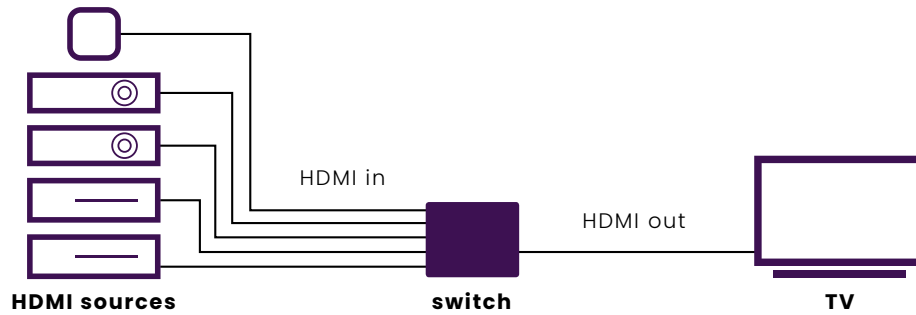

Connect 350 UHD