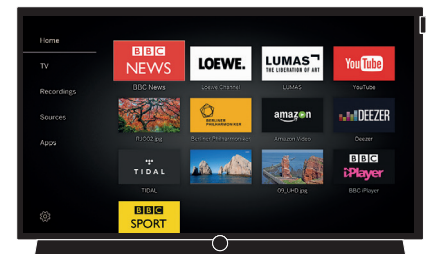

Bediening

Nieuw, overzichtelijk en intuïtief. Helder gestructureerd en eenvoudig te gebruiken. Op het aanpasbare homescreen kunt u zenders, opnamen, apps of externe bronnen eenvoudig opslaan. Ook bij Live TV behoudt u altijd het overzicht: een tijdsbalk toont u bijvoorbeeld nauwkeurig de voortgang van alle programma's. Met Tidal hebt u toegang tot meer dan 40 miljoen muzieknummers. Films en series vindt u in online videotheken zoals Amazon Video of maxdome – de apps hiervoor zijn al op uw apparaat geïnstalleerd. Op YouTube zijn de populairste internetvideo's beschikbaar. Opnamen starten, eenvoudig via de programmagids uw favoriete films kiezen of snelle toegang tot achtergrondinformatie: met de Loewe app, die u op uw smartphone of tablet kunt downloaden, wordt alles nog eenvoudiger.

Loewe os – operating system

Met het opnieuw ontworpen homescreen kunt u uw favoriete zenders, aangesloten apparaten en opnamen nog eenvoudiger starten en beheeren.