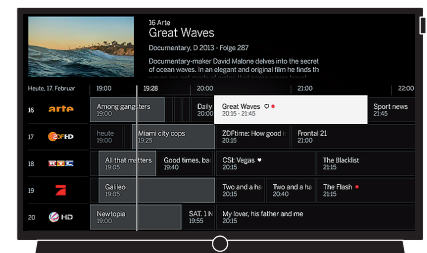

## Sound

Het krachtige stereo-geluidssysteem van 80 watt met gesloten basreflexbox zorgt voor warme lage tonen en is kamervullend en volumineus. Vanwege het modulaire design kunt u afzonderlijke componenten individueel samenstellen en uw TV bijvoorbeeld met deze bild 5 klang soundbar uitbreiden. Voor een concertzaalgevoel koppelt u de bild 5 aan klang 5 luidsprekers en de klang 5 subwoofer. Dankzij de intelligente wireless-technologie communiceren luidsprekers en subwoofers zonder storende kabels met de bild 5. De geïntegreerde 5.1. audio-decoder bespaart u de aanschaf van een afzonderlijke AV-receiver. Het levendige, genuanceerde geluid kunt u draadloos via een Bluetooth-hoofdtelefoon beluisteren – ook het geluid van de films. U kunt muziek van uw smartphone via Bluetooth direct naar de televisie streamen.

## Bediening

Nieuw, overzichtelijk en intuïtief. Helder gestructureerd en eenvoudig te gebruiken. Op het aanpasbare homescreen kunt u zenders, opnamen, apps of externe bronnen eenvoudig opslaan. Ook bij Live TV behoudt u altijd het overzicht: een tijdsbalk toont u bijvoorbeeld nauwkeurig de voortgang van alle programma's. Met Tidal hebt u toegang tot meer dan 40 miljoen muzieknummers. Films en series vindt u in online videotheken zoals Amazon Video of maxdome – de apps hiervoor zijn al op uw apparaat geïnstalleerd. Op YouTube zijn de populairste internetvideo's beschikbaar. Opnamen starten, eenvoudig via de programmagids uw favoriete films kiezen of snelle toegang tot achtergrondinformatie: met de Loewe app, die u op uw smartphone of tablet kunt downloaden, wordt alles nog eenvoudiger.

## Loewe os – operating system

Met het opnieuw ontworpen homescreen kunt u uw favoriete zenders, aangesloten apparaten en opnamen nog eenvoudiger starten en beheeren.

Met behulp van de overzichtelijke EPG kunnen programma's worden opgenomen of gemarkeerd.