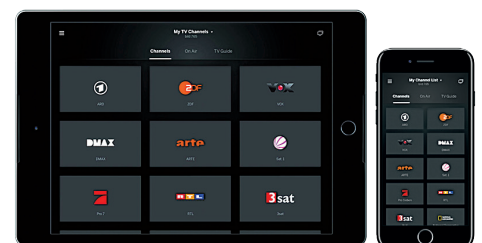

## Bediening

Nieuw, overzichtelijk en intuïtief. Helder gestructureerd en eenvoudig te gebruiken. Op het aanpasbare homescreen kunt u zenders, opnamen, apps of externe bronnen eenvoudig opslaan. Ook bij Live TV behoudt u altijd het overzicht: een tijdsbalk toont u bijvoorbeeld nauwkeurig de voortgang van alle programma's. Met Tidal hebt u toegang tot meer dan 40 miljoen muzieknummers. Films en series vindt u in online videotheken zoals Amazon Video of maxdome – de apps hiervoor zijn al op uw apparaat geïnstalleerd. Op YouTube zijn de populairste internetvideo's beschikbaar. Opnamen starten, eenvoudig via de programmagids uw favoriete films kiezen of snelle toegang tot achtergrondinformatie: met de Loewe app, die u op uw smartphone of tablet kunt downloaden, wordt alles nog eenvoudiger.

## Loewe os – operating system

Met het opnieuw ontworpen homescreen kunt u uw favoriete zenders, aangesloten apparaten en opnamen nog eenvoudiger starten en beheeren.

Met behulp van de overzichtelijke EPG kunnen programma's worden opgenomen of gemarkeerd.