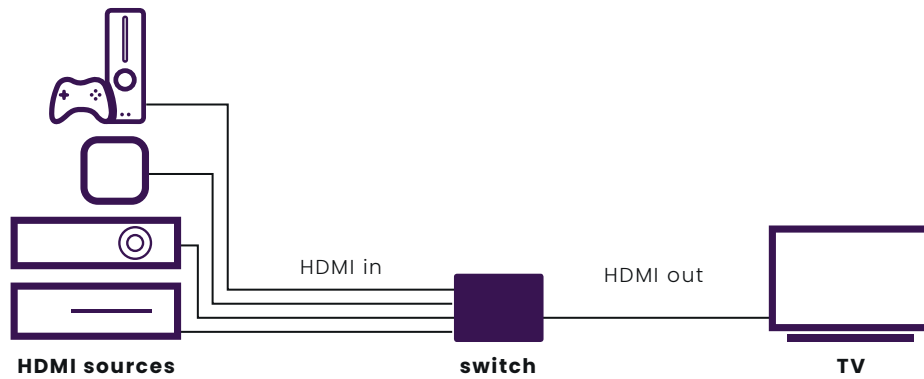

Connect 620 UHD 2.0

Technical specifications

Connections

AV input	4x HDMI
AV output	1x HDMI

Video

Video resolution	Max. 2160@60Hz
3D formats	All 3D formats
PC resolution	Max. 2560 x 2048 Hz
Video bandwidth	18 Gbps
Clock frequency	Max. 600 MHz
HDMI standard	HDMI 2.0b, HDR, CEC, EDID, DVI, Deep Color 36 bit and all 3D formats
HDCP standard	HDCP 1.4/2.2
Colour formats	RGB and YCbCr 4:4:4, 4:2:0 of 4:2:2
Colour depth	Max. 36 bit

Audio

HDMI audio	DTS-HD Master Audio, Dolby TrueHD, Dolby Atmos, DTS:X, Dolby Digital/AC3, DTS 5.1 and PCM stereo

General

Dimensions (h x w x d)	17 x 120 x 78 mm
Weight	210 grams
Power	100-240 VAC 50/60 Hz, 5 VDC adapter

Connections

1. 1 DC power
2. 2 HDMI input 1
3. 3 HDMI input 2
4. 4 HDMI input 3
5. 5 HDMI input 4
6. 6 HDMI output