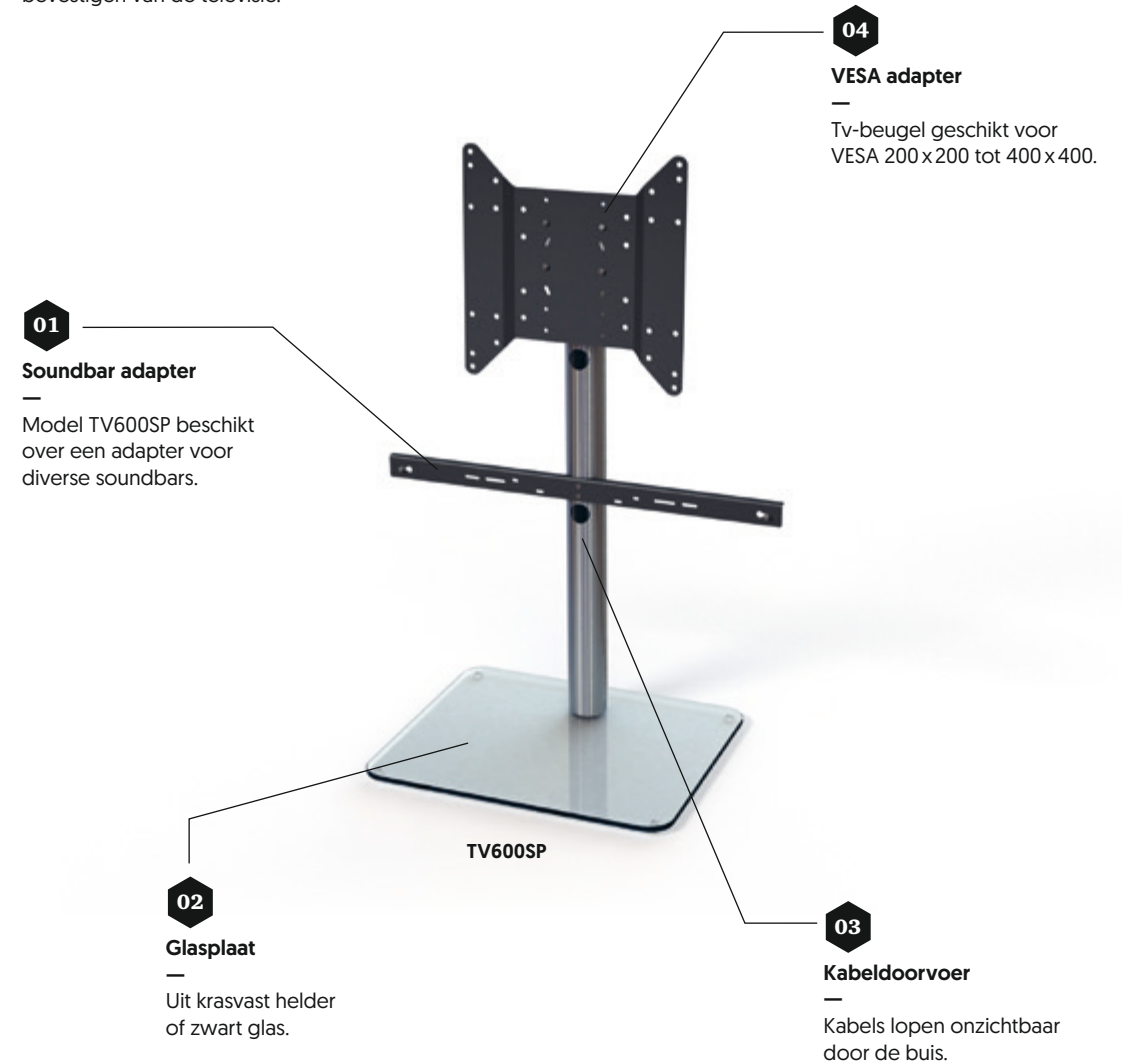

spectral**just-racks**
TV600SP

Variant 1:

Tv-Racks

Het klassieke tv-rack uit glas en metaal.
Vilt onder de voetjes en zwenkwielen
worden beiden meegeleverd.

Variant 2:

Tv-Stands

De floorstand is een slim en compacte oplossing voor het bevestigen van de televisie.

1 Model selectie

Tv- en Hifi-Racks

Tv- en Hifi-Racks

Viltgeleiding en dubbele wieltjes zijn bij levering inbegrepen.

	TV8553	TV1053	TV1203	R590
B x H x D (cm)	85,0 x 53,2 x 40,0	105,0 x 53,2 x 40,0	120,0 x 53,2 x 40,0	59,0 x 76,0 x 47,0
maat a	69,0 x 16,0 x 40,0	89,0 x 16,0 x 40,0	90,0 x 16,0 x 40,0	45,0 x 28,0 x 40,0
maat b	69,0 x 28,0 x 40,0	89,0 x 28,0 x 40,0	90,0 x 28,0 x 40,0	45,0 x 28,0 x 40,0
Prijs	299 €	349 €	399 €	299 €

Tv-Stands

Beschikbaar zonder of met soundbar adapter.

	TV600	TV600SP*
B x H x D (cm)	61,0 x 96,8 x 50,0	61,0 x 96,8 x 50,0
VESA adapter	200 x 200 – 400 x 400	200 x 200 – 400 x 400
bodemplaat	61,0 x 36,0	61,0 x 36,0
Prijs	349 €	399 €