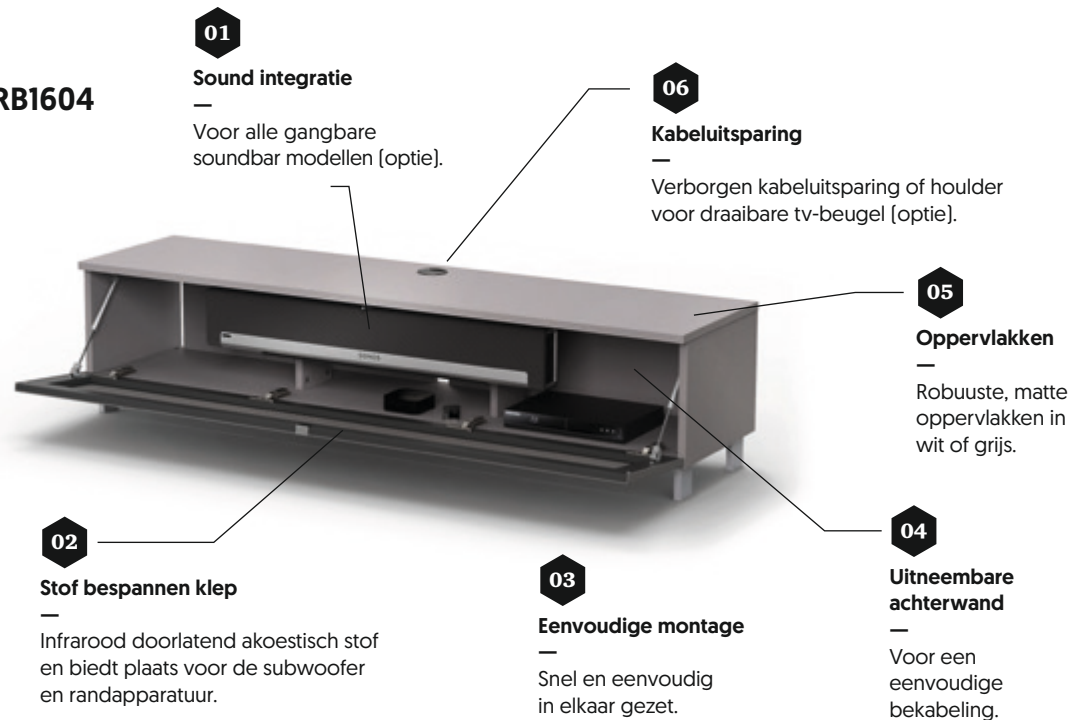

Smart media furniture – Made in Germany. De nieuwste modellijn Spectral Just-Racks omvat een verrassend aanbod tv-meubels en tv-stands in een interessante prijs-kwaliteitverhouding. Modellen geschikt voor een soundbar, modellen met een klep of een schuiflade. Kies voor een soundbar tv-stand of een klassiek glazen tv-meubel. In de regel uit voorraad leverbaar.

Just-racks in beeld:

- Hoogwaardige materialen
- Krasbestendig glasoppervlak
- Tijdloos design
- Soundbar integratie
- Juiste prijs-kwaliteitverhouding
- Uit voorraad leverbaar
- JRL en JRM zijn al gemonteerd
- JRB wordt geleverd als montage pakket waarbij de opbouw zo simpel is dat de montage snel en probleemloos gaat

spectral**just-racks**
JRM1650-PE

JRL1104T-SNG+T60S

JRL1654T-BG

JRL1100T-BG

JRL1654T-SNG

JRL1654T-SNG+T60S

JRL1650T-SL

JRB1604