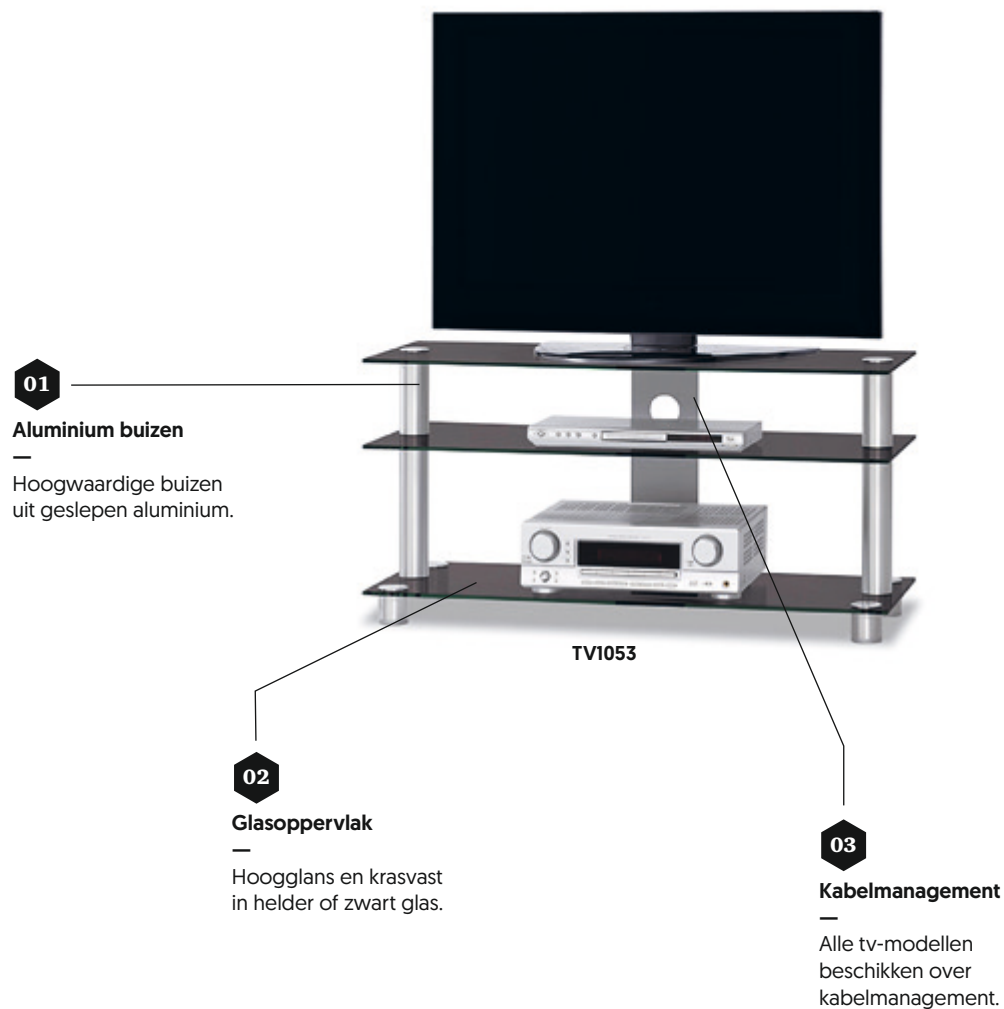

spectral**just-racks**
TV600SP

Variant 1:

Tv-Racks

Het klassieke tv-rack uit glas en metaal.
Vilt onder de voetjes en zwenkwielen
worden beiden meegeleverd.

Variant 2:

Tv-Stands

De floorstand is een slim en compacte oplossing voor het bevestigen van de televisie.