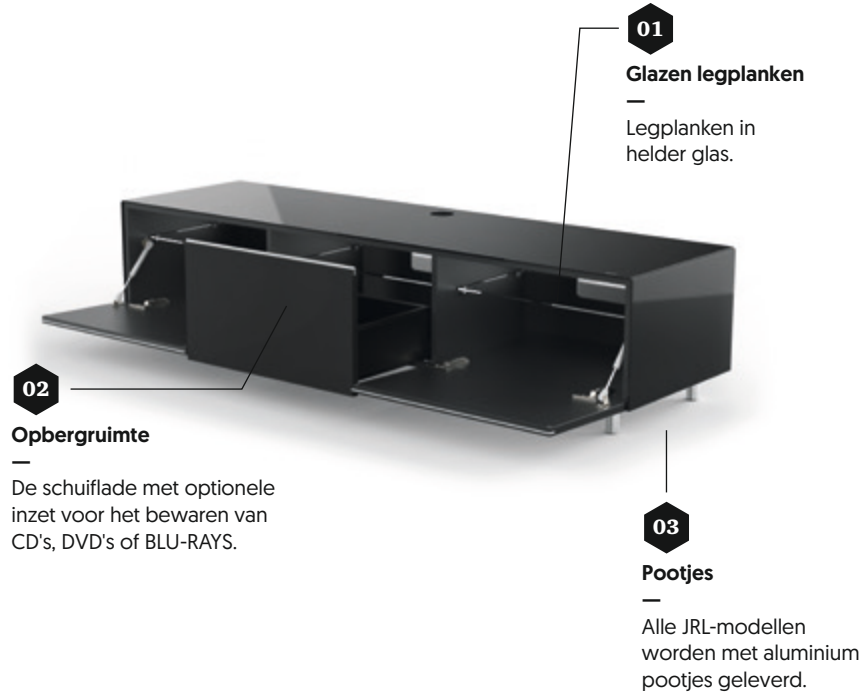

Just-racks in beeld:

- Hoogwaardige materialen
- Krasbestendig glasoppervlak
- Tijdloos design
- Soundbar integratie
- Juiste prijs-kwaliteitverhouding
- Uit voorraad leverbaar
- JRL en JRM zijn al gemonteerd
- JRB wordt geleverd als montage pakket waarbij de opbouw zo simpel is dat de montage snel en probleemloos gaat

spectral**just-racks**
JRM1650-PE

JRL1104T-SNG+T60S

JRL1654T-BG

JRL1100T-BG

JRL1654T-SNG

JRL1654T-SNG+T60S

JRL1650T-SL

JRB1604