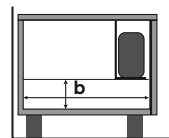

JRL1650T

B × H × D (cm)*	165,2 × 30,4 × 48,0
binnenmaat a	52,6 × 26,8 × 43,4
binnenmaat b	-

JRL1650T-SL

B × H × D (cm)*	165,2 × 30,4 × 48,0
binnenmaat a	52,6 × 26,8 × 43,4
binnenmaat b	48,4 × 22,7 × 27,4

JRL modellen soundbar

JRL1104T

B × H × D (cm)*	111,0 × 30,4 × 48,0
binnenmaat a	52,6 × 26,8 × 43,4
binnenmaat b	52,6 × 13,1 × 43,4
binnenmaat c	52,6 × 26,8 × 30,0
max. soundbar	100,3 × 21,0 × 11,0

JRL1654T

B × H × D (cm)*	165,2 × 30,4 × 48,0
binnenmaat a	52,6 × 26,8 × 43,4
binnenmaat b	52,6 × 13,1 × 43,4
binnenmaat c	52,6 × 26,8 × 30,0
max. soundbar	154,5 × 21,0 × 11,0

JRL + ADX02

* Buitenafmetingen excl. pootjes