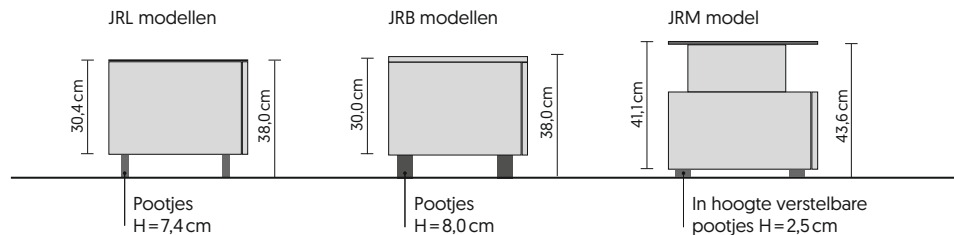

Romp/stof kleuren JRL modellen

Romp/stof kleuren JRB modellen

Romp kleuren/glaskleur JRM model

just-racks

Opstellingen en afmetingen

JRL modellen opbergen

JRL1100T

B × H × D (cm)*	111,0 × 30,4 × 48,0
binnenmaat a	52,6 × 26,8 × 43,4
binnenmaat b	-

JRL1650T

B × H × D (cm)*	165,2 × 30,4 × 48,0
binnenmaat a	52,6 × 26,8 × 43,4
binnenmaat b	-

JRL1650T-SL

B × H × D (cm)*	165,2 × 30,4 × 48,0
binnenmaat a	52,6 × 26,8 × 43,4
binnenmaat b	48,4 × 22,7 × 27,4

B × H × D (cm)*	165,2 × 30,4 × 48,0
binnenmaat a	52,6 × 26,8 × 43,4
binnenmaat b	52,6 × 13,1 × 43,4
binnenmaat c	52,6 × 26,8 × 30,0
max. soundbar	154,5 × 21,0 × 11,0

JRL + ADX02

* Buitenafmetingen excl. pootjes