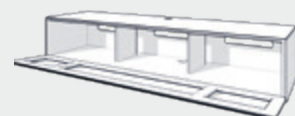

B x H x D (cm)*
165,2 x 38,0 x 48,0

Prijs
899 €

JRL1650T-SL

B x H x D (cm)*
165,2 x 38,0 x 48,0

Prijs
999 €

JRL modellen Soundbar

Voor soundbars van verschillende fabrikanten.

JRL1104T

B x H x D (cm)*
111,0 x 38,0 x 48,0

Prijs
799 €

JRL1654T

B x H x D (cm)*
165,2 x 38,0 x 48,0

Prijs
999 €

JRB modellen Soundbar

Voor soundbars van verschillende fabrikanten.

JRB1304