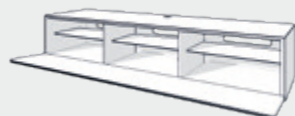

Just-racks in beeld:

- Hoogwaardige materialen
- Krasbestendig glasoppervlak
- Tijdloos design
- Soundbar integratie
- Juiste prijs-kwaliteitverhouding
- Uit voorraad leverbaar
- JRL en JRM zijn al gemonteerd
- JRB wordt geleverd als montage pakket waarbij de opbouw zo simpel is dat de montage snel en probleemloos gaat

JRL1654T

JRM1650

1 Model selectie

JRL modellen Opbergen

JRL1100T

B x H x D (cm)*
111,0 x 38,0 x 48,0

Prijs
699 €

JRL1650T

B x H x D (cm)*
165,2 x 38,0 x 48,0

Prijs
899 €

JRL1650T-SL

B x H x D (cm)*
165,2 x 38,0 x 48,0

Prijs
999 €

JRL modellen Soundbar

Voor soundbars van verschillende fabrikanten.

JRL1104T