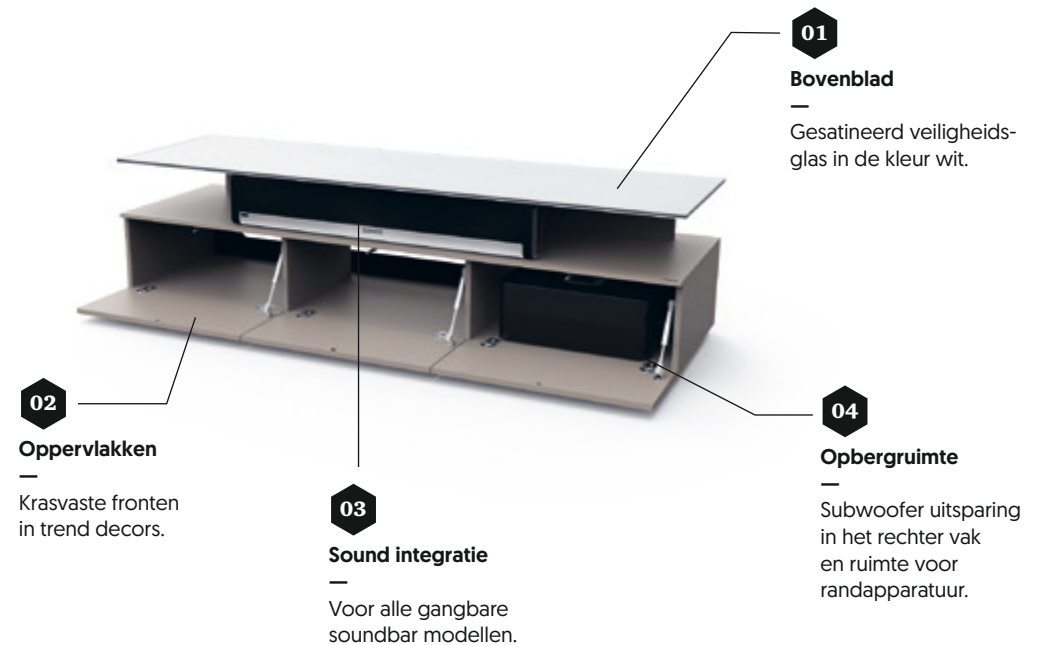

JRL1650T-SL

JRB1604

JRL1654T

JRM1650