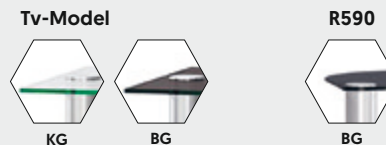

Glaskleuren Tv- en Hifi-Racks

Glaskleur Tv-Stands

Maximale belastbaarheid

Tv- en Hifi-Racks

	Max. gezamenlijke belasting (in kg)	Max. belasting topplaat (in kg)	Max. belasting midden en onder en beneden glasplaat (in kg)
TV-Modelle	50	40	20
R590	80	40	40

Tv-Stands

Max. gezamenlijke belasting (in kg)	Max. belasting glasplaat (in kg)	Max. belasting tv-beugel (in kg)
40	20	40