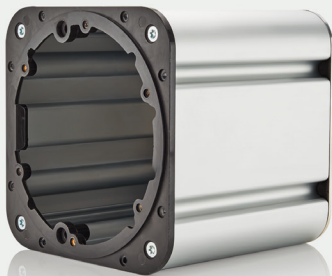

HTM81 D4

Onze grootste center luidspreker is ontworpen als perfecte partner voor de 801 D4 of 802 D4. Het is dan ook geen wonder dat deze luidspreker zo'n krachtige prestaties levert, met een geluid dat de kwaliteit van zijn illustere stalgenoten perfect evenaart.

Midrange behuizing

Binnenin de HTM81 D4 gebruiken wij een stijve, aluminium behuizing die ontworpen is om de prestaties van de midrange drive unit te maximaliseren. De behuizing biedt een gecontroleerde locatie voor de midrange ontkoppeling en voorkomt ongewenste lucht lekkage in de omringende kast.

Aerofoil bass cone

Onze Aerofoil basscone technologie blijft een uitstekende oplossing voor het raadsel van de combinatie van lage massa en hoge stijfheid, dankzij de carbon-fibre skin en variable-profile foam core. Nu hebben we de foam Anti-Resonantie Plug™ toegevoegd voor een lagere vervorming en een nog zuiverder bas.

HTM81 D4

Technische kenmerken

Diamond Tweeter
Solid body Tweeter-on-Top
Continuum cone FST™
Anti-Resonantie plug
Biomimetische ophanging
Matrix™
Aerofoil cone bass units
Flowport™

Beschrijving

3-weg vented-box systeem